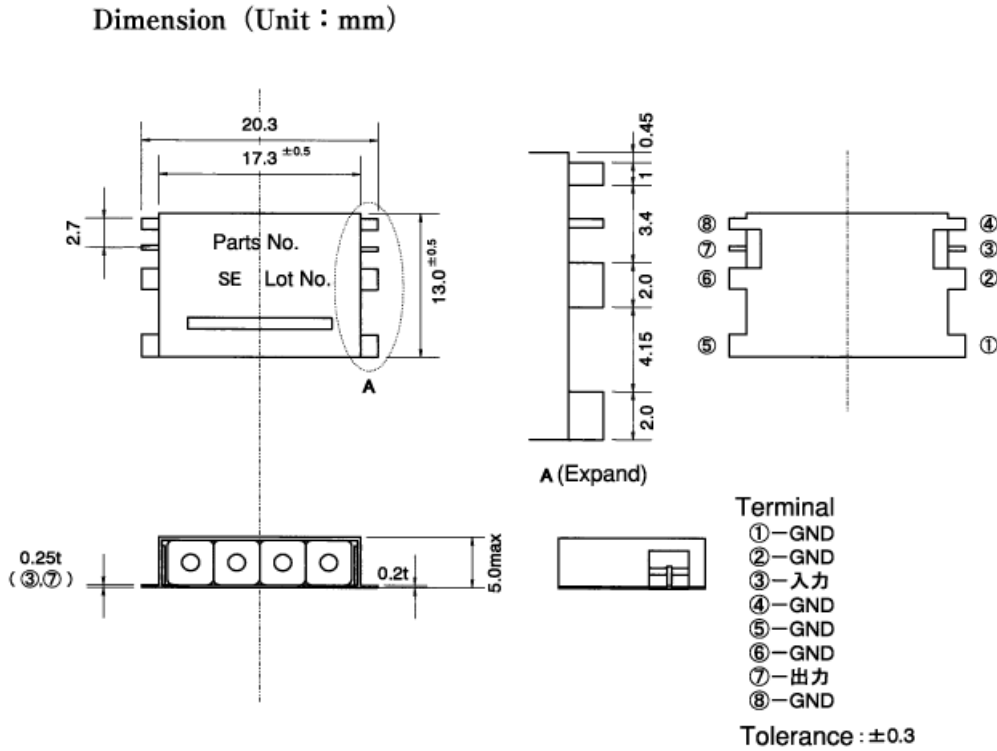

## 4Pole 半同軸型誘電体フィルタ 4段タイプ

### 形状寸法