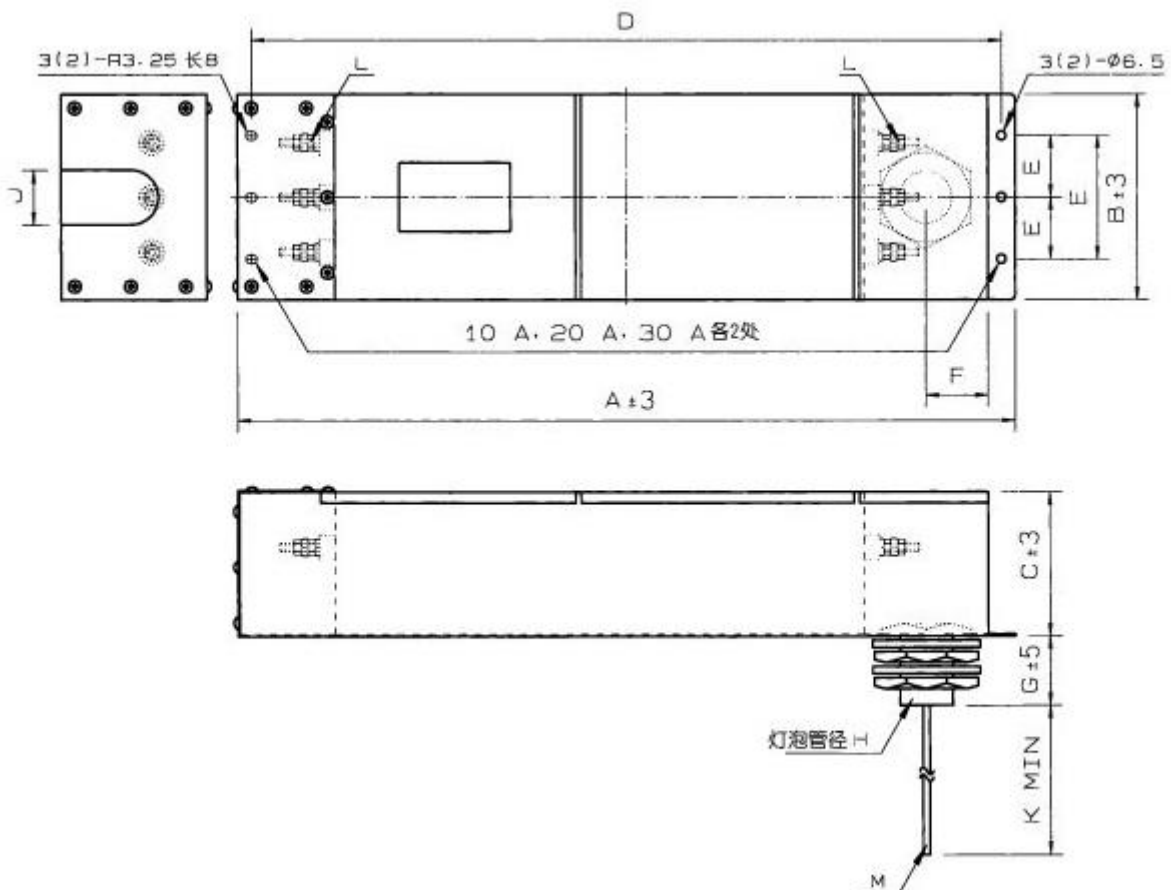

SF3000A-AS Series (RoHS认证产品)

三相三线式 250VAC

共模宽频高衰减型
由于采用了输出部贯穿管具有良好的高频特性

用途

用于电波暗室以及屏蔽机房

规格

Part No.	Rated Current	Leakage Current	Weight	Dimensions [mm]										
				A	B	C	D	E	F	G	H	J	K	L
SF3010A-AS	10A	225mA	7kg	540	110	80	525	50	45	50	CTC25	40	500	M4
SF3020A-AS	20A	225mA	7kg	540	110	80	525	50	45	50	CTC25	40	500	M4
SF3030A-AS	30A	225mA	7kg	590	110	80	575	50	45	50	CTC25	40	500	M5
SF3050A-AS	50A	552mA	11kg	560	150	105	540	45	45	50	CTC39	40	500	M6
SF3100A-AS	100A	615mA	22kg	710	270	205	690	105	45	50	CTC39	90	500	M10
Rated Voltage	250VAC max													
Leakage Current	(Please use Insulation Transformer together)													
Ambient temp.	-20 up to 50 Deg. C													

fig.1

代表特性